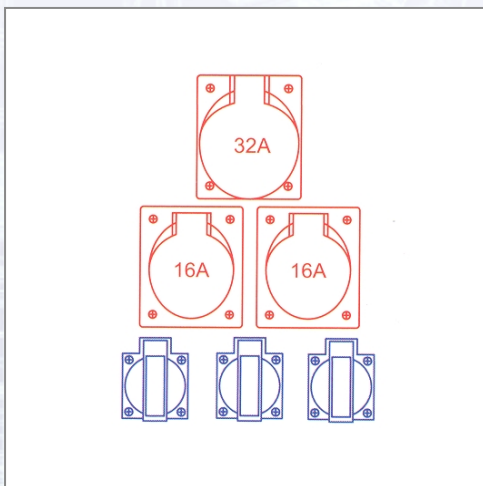

Vollgummiverteiler Spitz 9474085

Eingang: 1CEE-Gerätestecker 32 A 5p 400 V. Ausgang: 1 CEE Steckdose 32 A 5p 400 V ungesichert, 2 CEE-Steckdosen 16 A 5p 400 V abgesichert 3 SK- Steckdosen 16 A 250 V. Sicherung: 1 Fi 40 A/4/0,03 A - über alle Ausgänge, 1 LS 16 A 3p-C, 3 LS 16 A 1p-C.

Art.Nr.	Beschreibung	Einheit
Z9474085	Vollgummiverteiler Spitz 1x32/5, 2x16/5, 3xSSD 1FI40A/4/0,03A	ST

Standorte / Kontakt

GRAZ

Lorencic GmbH Nfg. & Co KG
Puchstraße 208
8055 Graz

Tel.: +43 316 47 25 64-0
Fax: +43 316 47 25 64-77
graz@lorencic.at